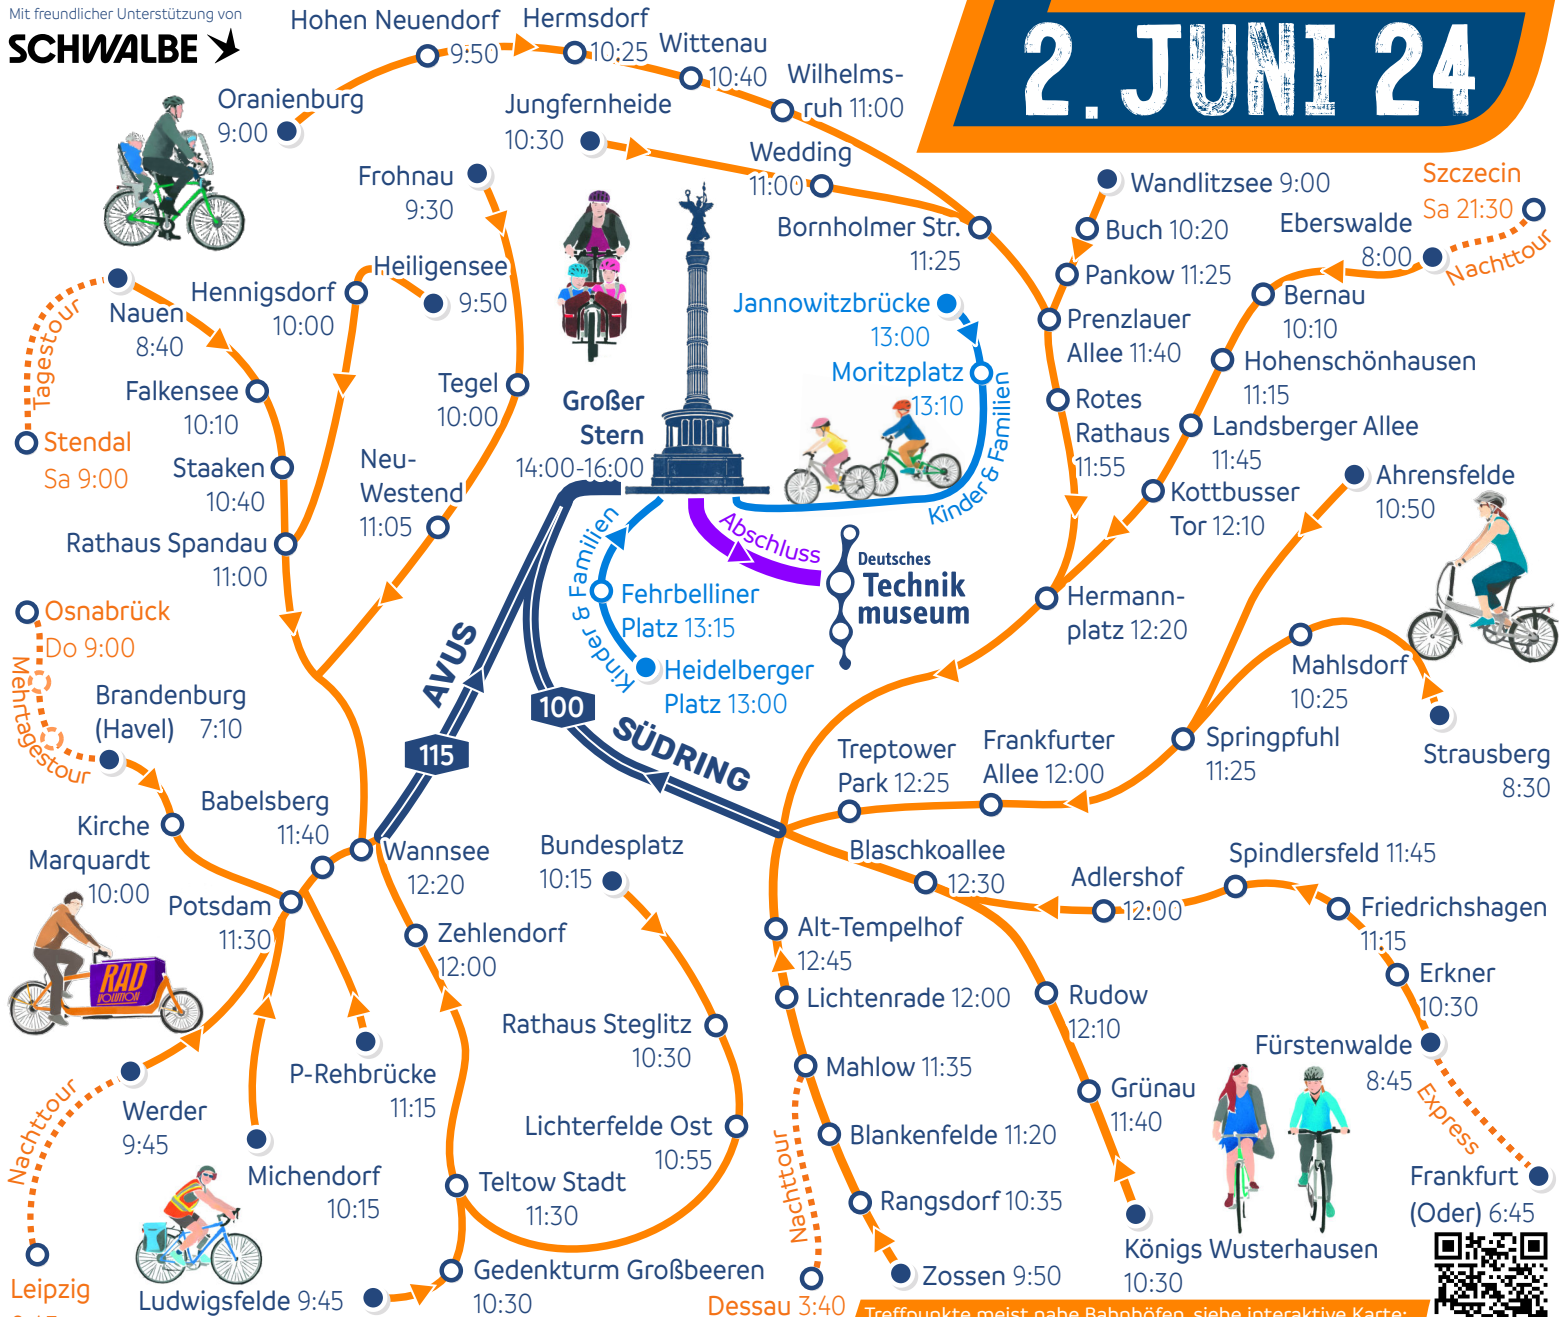

2. JUNI 24

Mit freundlicher Unterstützung von
SCHWALBE

Routenführung Stand April '24, Änderungen vorbehalten. Aktuelle Informationen unter: <https://berlin.adfc.de/sternfahrt>